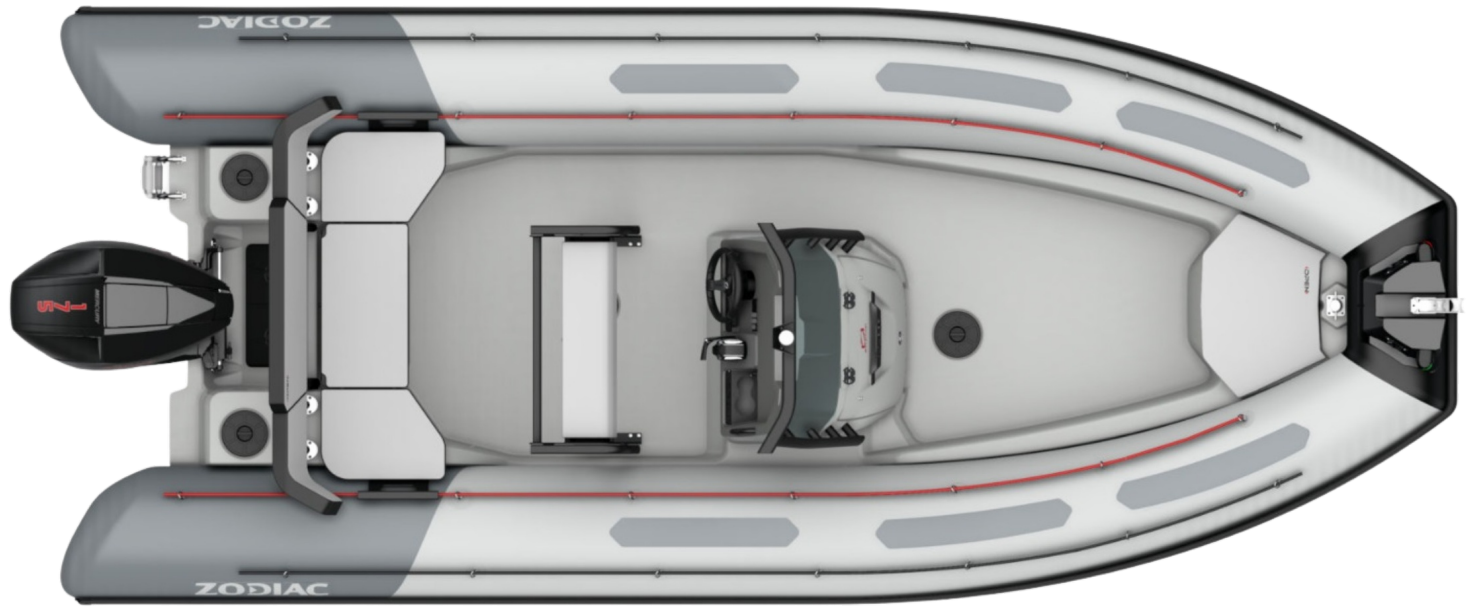

EQUIPAGGIAMENTO DI SERIE

SCAFO & COPERTA: 1 bitta anteriore / 2 gallogge posteriori, 1 catena fiocco + 2 catene di rimorchio, 2 passaggi per drenaggio acqua, Carena in poliestere a V profonda, Console ribaltabile, Coperta controstampata autosvuotante, Gavone ancora con lucchetto, Gavone sci e wake, Passacavi, Serbatoio integrato (200L).

COMFORT: 2 Tasche porta oggetti con presa 12V/USB, Ampio quadro strumenti, Bolster con spazio stivaggio integrato, Bow Cushion, Panca posteriore 3 posti con sedute modulabili, Parabrezza avvolgente.

Scaletta.

TUBOLARE: Tubolare rimovibile, Bottaccio deflettore a banda larga, Doppia corda, Fishtails Coni, Musone di prua in poliestere + puleggia ribaltabile, Valigetta di riparazione, Valvole easy push.

ALTRI: 1 interruttore batteria, 1 pompa di sentina, Frigorifero 54L sotto Seduta posteriore, Gonfiatore con manometro, Luci di navigazione, Timoneria meccanica, .

PACCHETTI E ACCESSORI

PKESS-OPN6.5 PACCHETTO ESSENZIALE OPEN 6.5 4.950 €

Ampliamento del ponte solare, Roll bar con montante per sci, Schienale con bolster, Sterzo idraulico Hytech fino a 175 CV.

PKCON-OPN6.5 PACCHETTO CONFORTEVOLE OPEN 6.5 5.750 €

Bimini, Doccetta Kit, Piattaforme di coperta in EVA grigia, Piattaforme grigio chiaro, Piattaforme grigio scuro, Tavola in EVA grigia.

OPZIONI & ACCESSORI

COMFORT

Z61762	Bimini Open	2.063 €
Z61906	Kit doccia a mano aperta	516 €
Z61661	Lombare Bolster	672 €
Z61899	Pavimento EVA Grigio	1.591 €
Z62634	Prolunga prendisole OPEN 6.5	2.016 €
Z61986	T-Top	3.088 €
Z61758	Timoneria idraulica	798 €

PESCA & DIPORTO

Z61775	Roll bar con arco da sci	1.652 €

ILLUMINAZIONE & ELETTRONICA

Z61960	Pack Fusion RA70 / HP 6,5"	725 €
Z61856	Trasduttore	191 €
Z61592	UHD Garmin Navigation System 9"	1.311 €

SCAFO & COPERTA

Z61824	Coperta sintetica EVA grigia (pedane)	320 €

Z61897	Plancette di poppa grigio chiaro	1.630 €
Z61898	Plancette grigio scuro	1.630 €
Z61662	Pulpito di prua	1.224 €

ALTRO/

Z62632	Copertura Completa	1.545 €
Z61932	Copri-console (not suitable with the T-Top)	298 €
Z61697	Fodera Bolster con Lombare	188 €

PRE-RIGGING KIT

Z64285M2	Kit Pre-Rig MERCURY DTS/TOP/2xSC1000	1.600 €
Z64285M1	Kit Pre-rig MERCURY / MECH / TOP / 2 x SC 1000	1.000 €
Z64284Y1	Kit Pre-rig YAMAHA MECH / TOP / Tacho + speed/fuel (round)	2.000 €
Z64304Y1	Kit Pré-rig YAMAHA TOP/ELEC/CL5	2.000 €